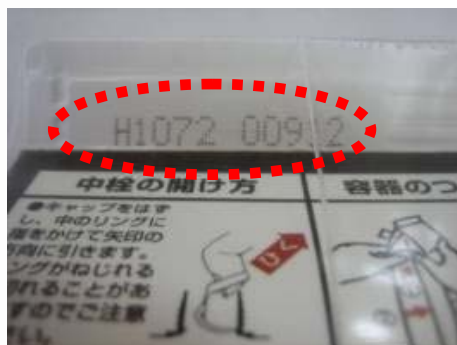

本格芋焼酎 さつま美人 黒麹 瓶
25% 容量 1800ml

「ラベル右下部」に印字

本格芋焼酎 さつま美人 白麹 瓶
25% 容量 720ml

「ラベル左下部」に印字

本格芋焼酎 さつま美人 黄金千貫 瓶
25% 容量 720ml

「瓶下部側面」に印字
印字位置はラベル正面とは限りません

本格芋焼酎 黒久宝 パック
25% 容量 1800ml

「圧着部分裏側」に印字

本格芋焼酎 黒久宝 パック
25% 容量 900ml

「圧着部分裏側」に印字

本格芋焼酎 黒久宝 瓶
25% 容量 900ml

「瓶下部側面」に印字
印字位置はラベル正面とは限りません